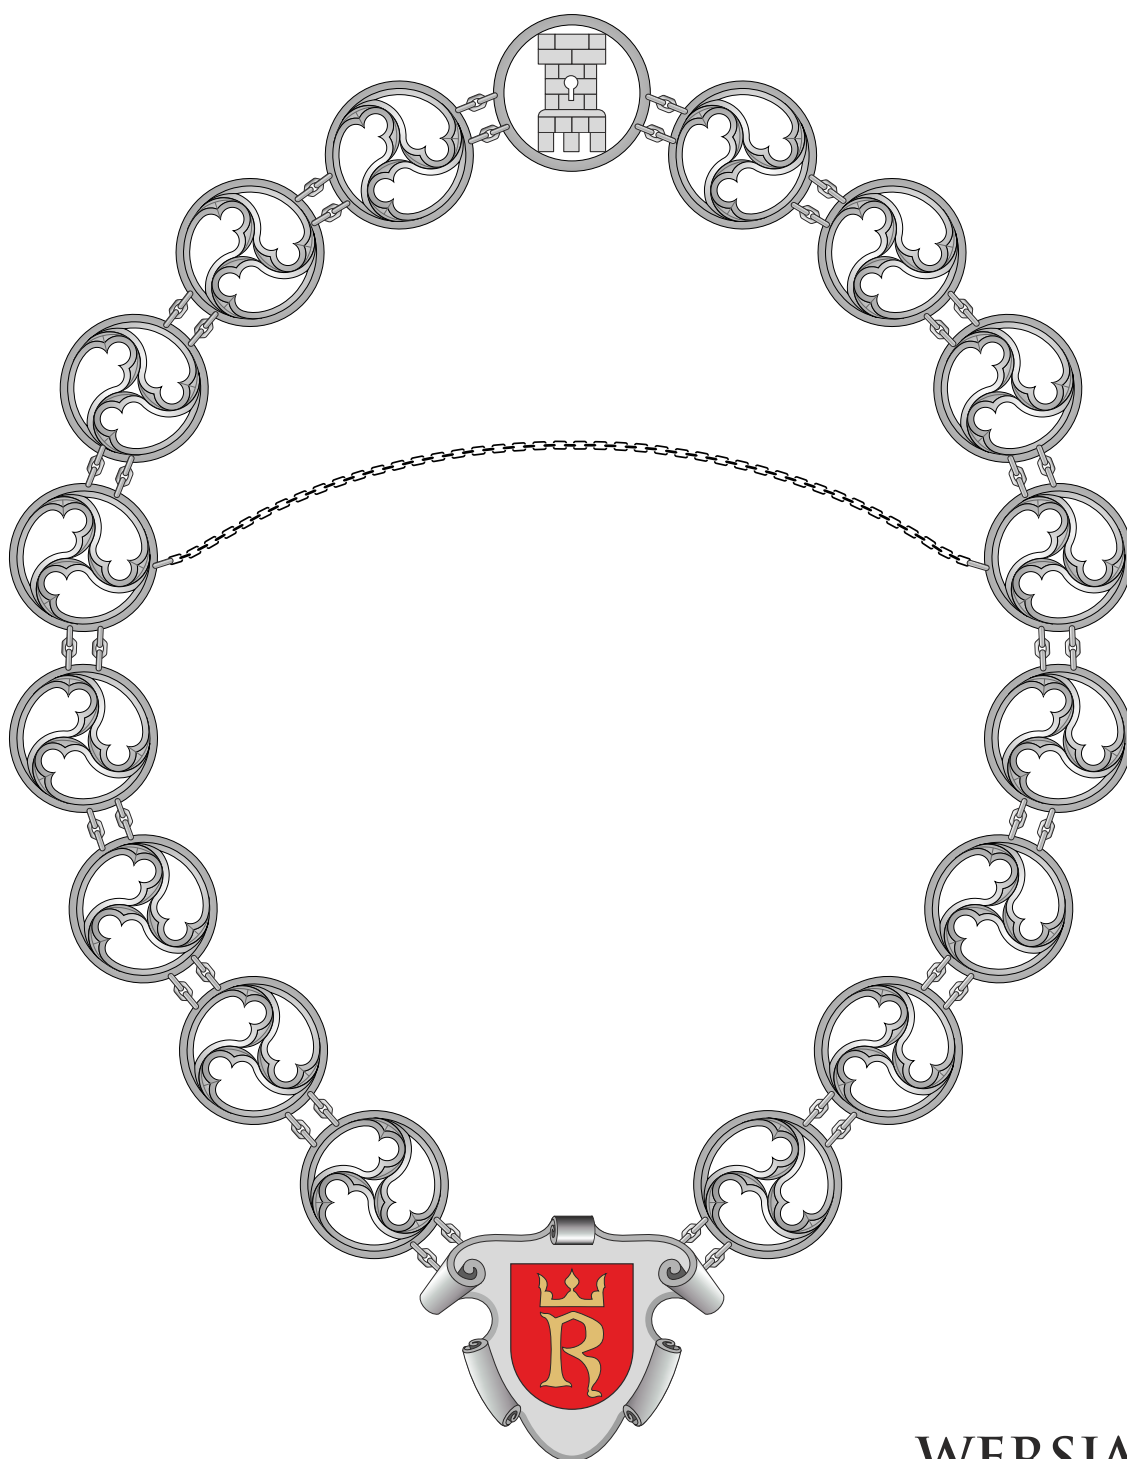

ŁAŃCUCH PRZEWODNICZĄCEGO RADY MIEJSKIEJ W RADOMIU

WERSJA 1