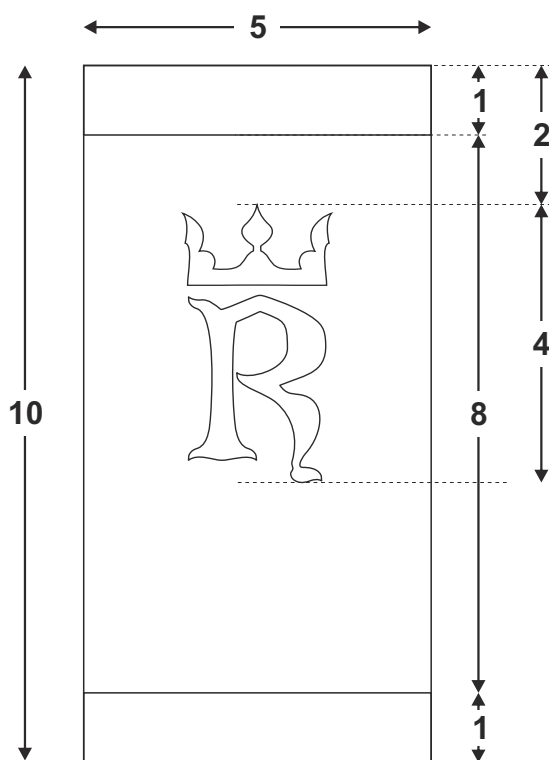

# FLAGA MIASTA RADOMIA

M20%, Y60%, K15%
  M100%, Y100%
  K100%

**H (wysokość) = 5, L (długość) = 8**  
**Proporcje 5:8**

## FLAGA STOLIKOWA MIASTA RADOMIA

H (wysokość) = 10, L (długość) = 5

# PIECZĘĆ MIASTA RADOMIA

Skala 1:1  
Ø = 36 mm

# PIECZĘĆ RADY MIEJSKIEJ W RADOMIU

Skala 1:1  
Ø = 36 mm