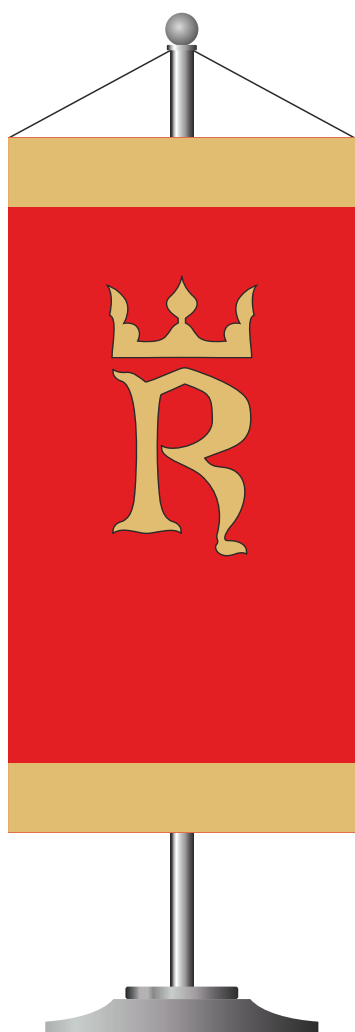

# FLAGA MIASTA RADOMIA

M20%, Y60%, K15%
  M100%, Y100%
  K100%

**H (wysokość) = 5, L (długość) = 8**  
**Proporcje 5:8**

## FLAGA STOLIKOWA MIASTA RADOMIA

H (wysokość) = 10, L (długość) = 5

## BANER MIASTA RADOMIA

M20%, Y60%, K15%
  M100%, Y100%
  K100%

# PIECZĘĆ MIASTA RADOMIA

Skala 1:1  
Ø = 36 mm