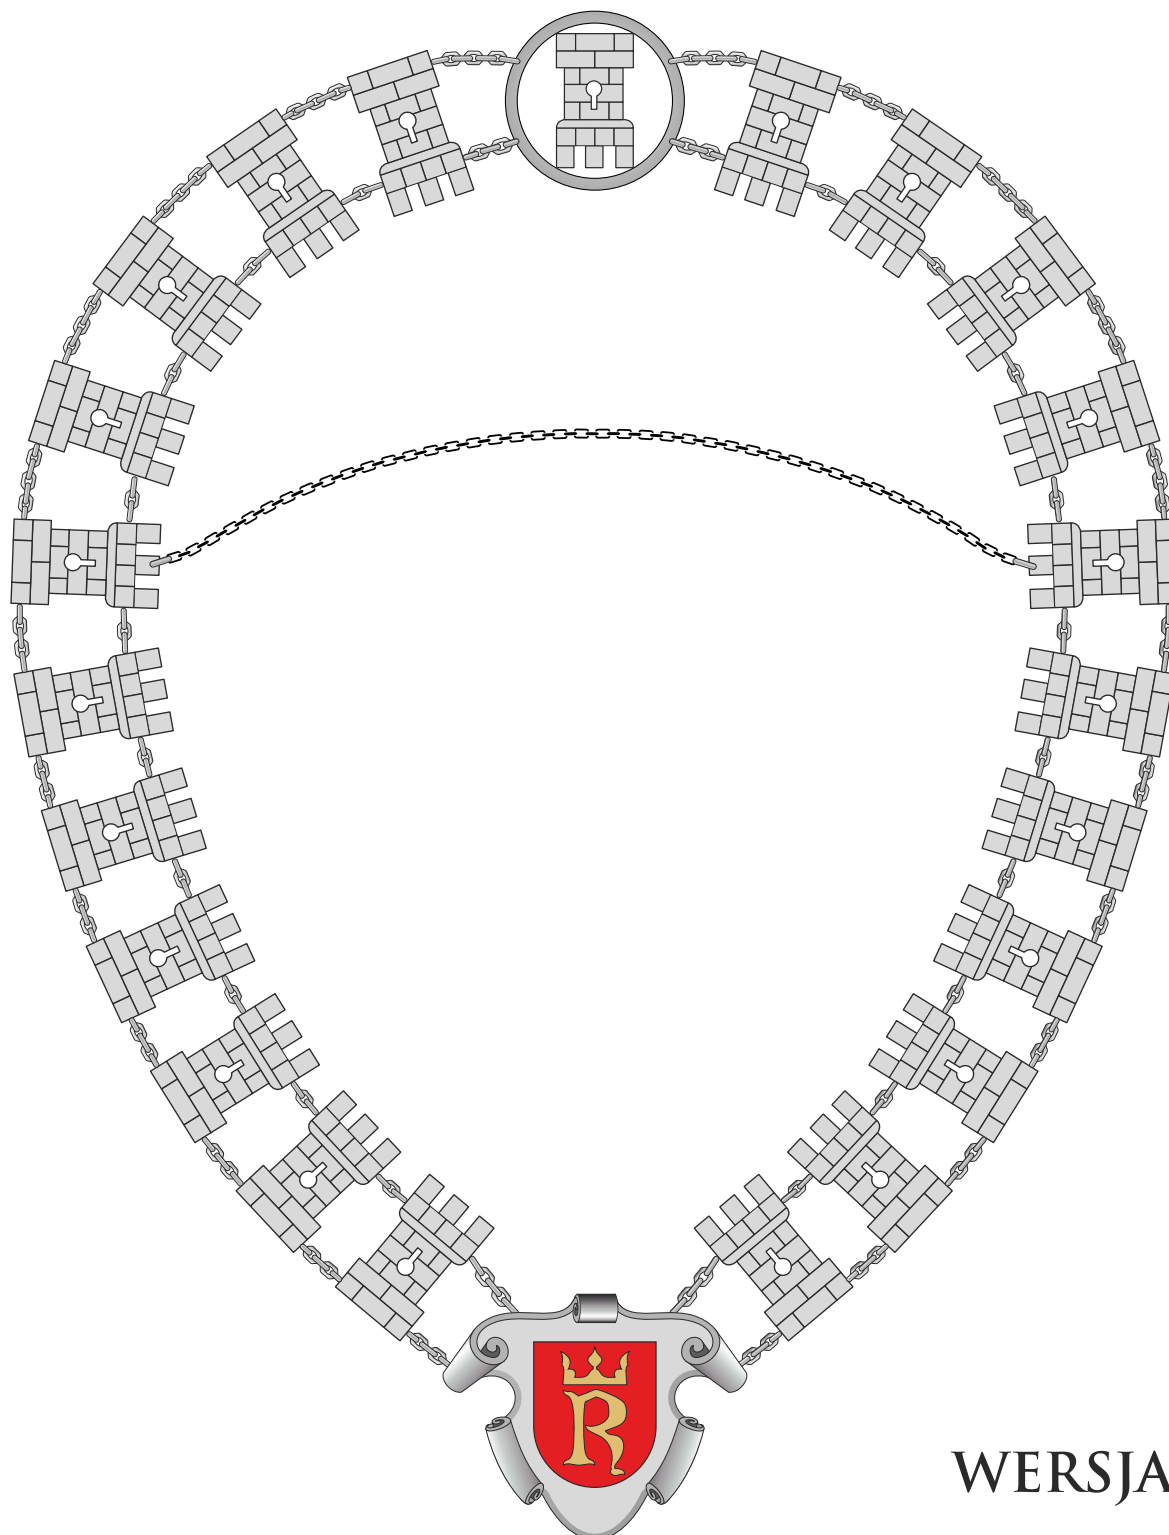

ŁAŃCUCH PRZEWODNICZĄCEGO RADY MIEJSKIEJ MIASTA RADOMIA

WERSJA 2