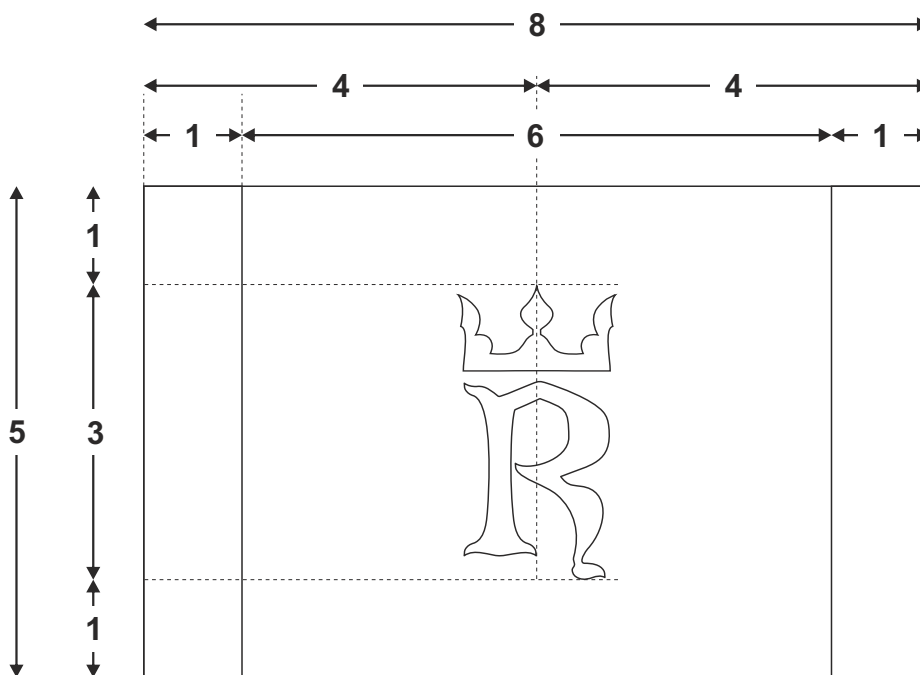

# FLAGA MIASTA RADOMIA

M20%, Y60%, K15%
  M100%, Y100%
  K100%

**H (wysokość) = 5, L (długość) = 8**  
**Proporcje 5:8**

## FLAGA STOLIKOWA MIASTA RADOMIA

H (wysokość) = 10, L (długość) = 5

# PIECZĘĆ MIASTA RADOMIA

Skala 1:1  
Ø = 36 mm