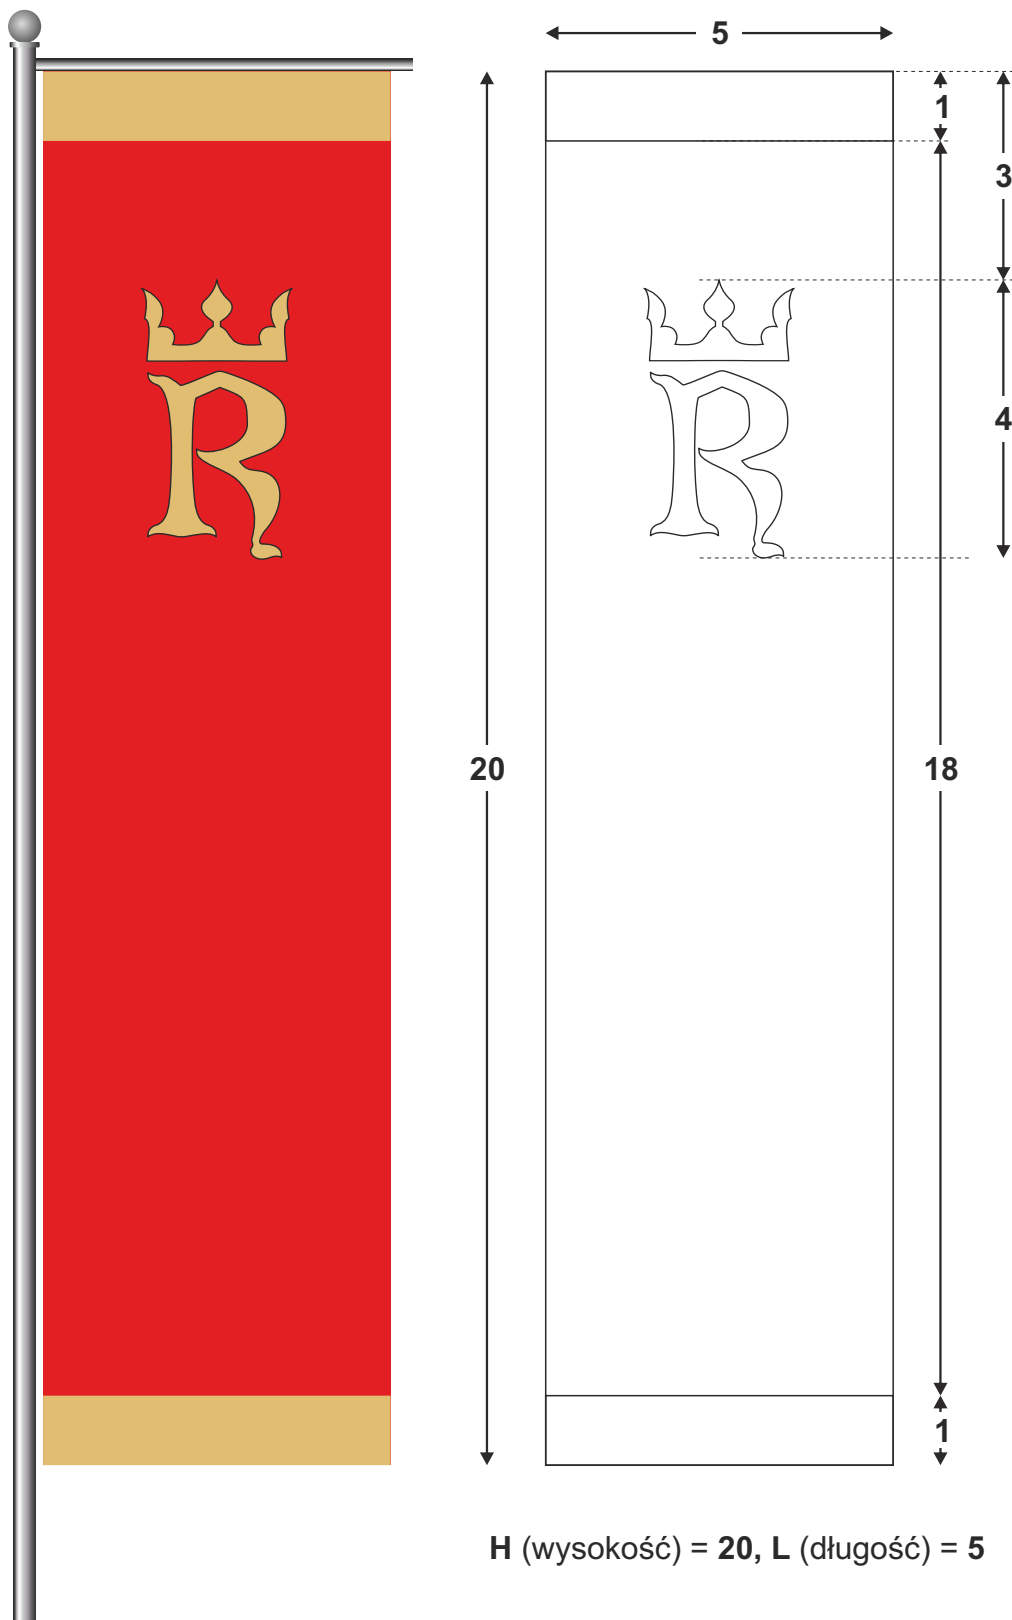

BANER MIASTA RADOMIA

M20%, Y60%, K15%
 M100%, Y100%
 K100%